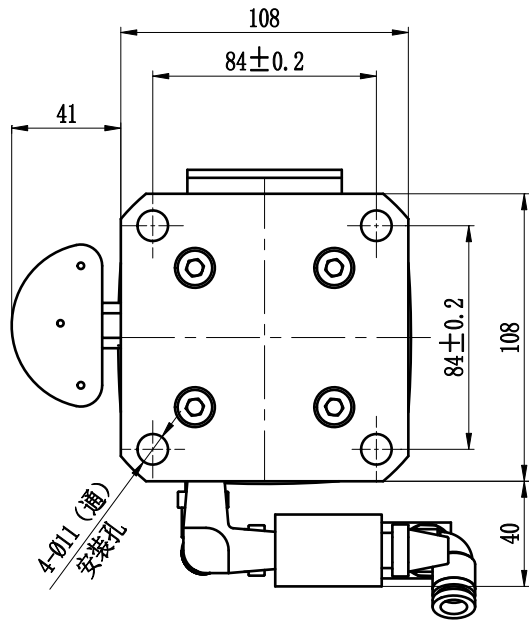

# ZYQ06050B增压器外形尺寸图

增压比: 1:6.25

出油量: 50CC