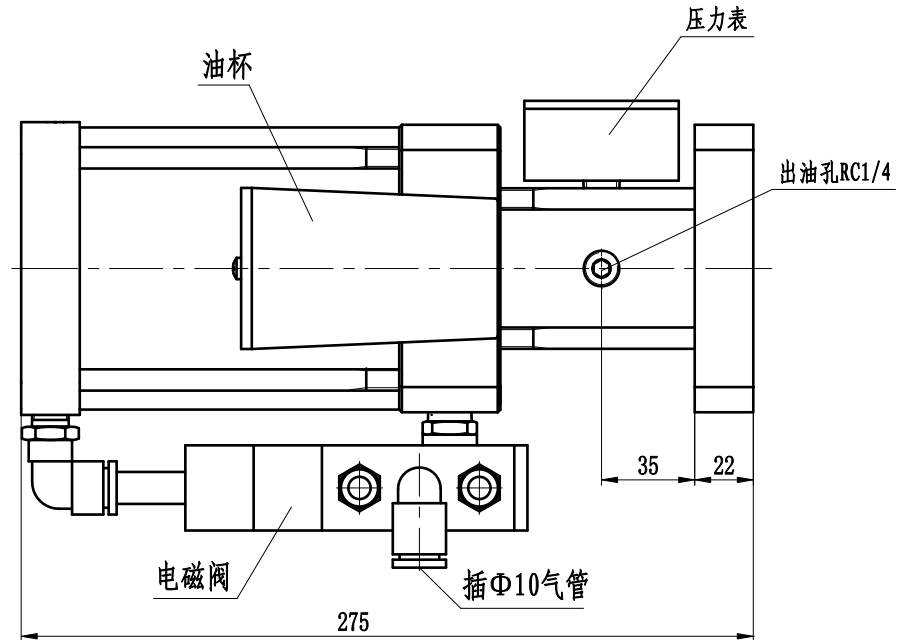

# ZYQ06050B增压器外形尺寸图

增压比: 1:6.25

出油量: 50CC